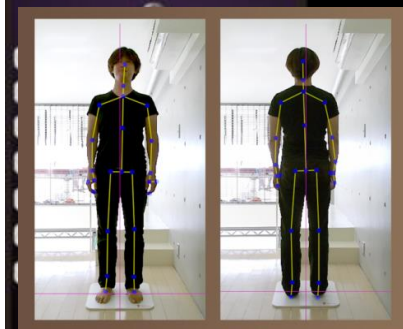

身体のゆがみ測定会

「ピークボディ」～身体を透かし見る3Dアプリ～

筋肉や骨格の歪みを簡単に透かし見ることが出来ます。
身体のバランスが気になる方や積極的に
運動されている方など一度測定をオススメします。

8月17日(火)
10:00～19:00
先着25名様限定

測定料金：1,500円（当日）※事前予約が必要です。

測定場所：1Fロビー

服装：スカート不可、膨らみがある服装不可

内容：身体を4方向（前、後、右、左）から撮影するだけ！

測定後は身体のズレや筋肉の緊張、弛緩など細かくチェック

ご予約は7月22日（木）より事務室にて受付（電話受付可）

※次回は9月21日（火）に実施予定です。

ダイハツ九州アリーナ TEL 0979-53-6700