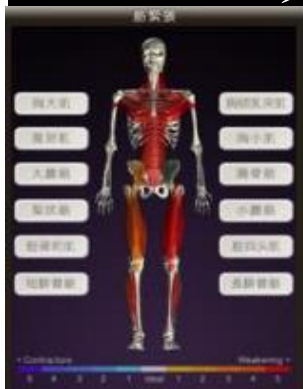

身体のゆがみ測定会

「ピークボディ」～身体を透かし見る3Dアプリ～

筋肉や骨格の歪みを簡単に透かし見ることが出来ます。
身体のバランスが気になる方や積極的に
運動されている方など一度測定をオススメします。

8月17日(火)
10:00～19:00
先着25名様限定

測定料金：1,500円（当日）※事前予約が必要です。

測定場所：1Fロビー

服装：スカート不可、膨らみがある服装不可

内容：身体を4方向（前、後、右、左）から撮影するだけ！

測定後は身体のズレや筋肉の緊張、弛緩など細かくチェック

ご予約は7月22日（木）より事務室にて受付（電話受付可）

※次回は9月21日（火）に実施予定です。

ダイハツ九州アリーナ TEL 0979-53-6700