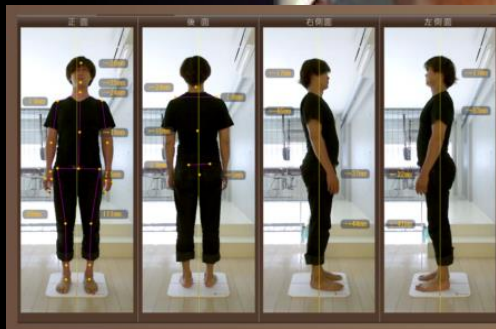

身体のゆがみ測定会

「ピークボディ」～身体を透かし見る3Dアプリ～

筋肉や骨格の歪みを簡単に透かし見ることが出来ます。
身体のバランスが気になる方や積極的に
運動されている方など一度測定をオススメします。

8月17日(火)
10:00～19:00
先着25名様限定

測定料金：1,500円（当日）※事前予約が必要です。

測定場所：1Fロビー

服装：スカート不可、膨らみがある服装不可

内容：身体を4方向（前、後、右、左）から撮影するだけ！