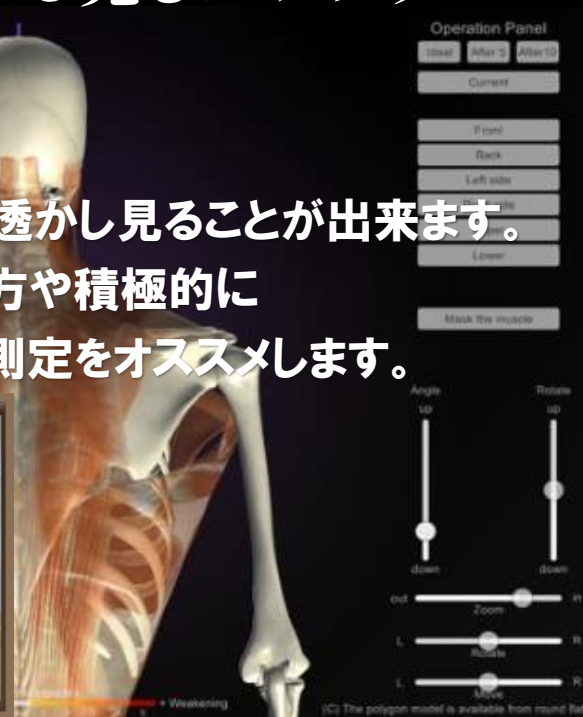

身体のゆがみ測定会

「ピークボディ」～身体を透かし見る3Dアプリ～

筋肉や骨格の歪みを簡単に透かし見ることが出来ます。
身体のバランスが気になる方や積極的に
運動されている方など一度測定をオススメします。

8月17日(火)
10:00～19:00
先着25名様限定

測定料金：1,500円（当日）※事前予約が必要です。

測定場所：1Fロビー

服装：スカート不可、膨らみがある服装不可

内容：身体を4方向（前、後、右、左）から撮影するだけ！

測定後は身体のズレや筋肉の緊張、弛緩など細かくチェック

ご予約は7月22日（木）より事務室にて受付（電話受付可）

※次回は9月21日（火）に実施予定です。

ダイハツ九州アリーナ TEL 0979-53-6700